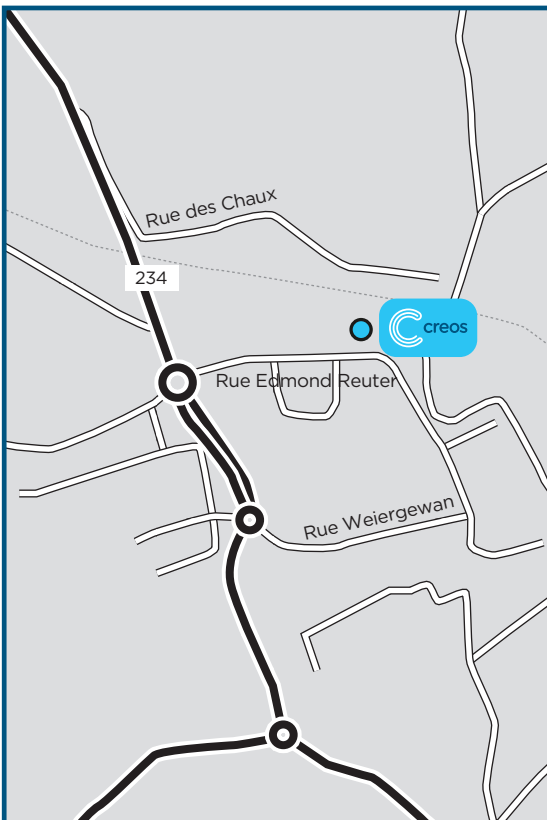

Creos Luxembourg S.A.

**Centre de Contern**

9, rue Edmond Reuter  
L-5326 Contern

T (+352) 2624-4000

F (+352) 2624-6104

**En voiture:**

sur A1 prendre sortie Nr. 7 Sandweiler  
au rond-point suivre direction Contern sur E29