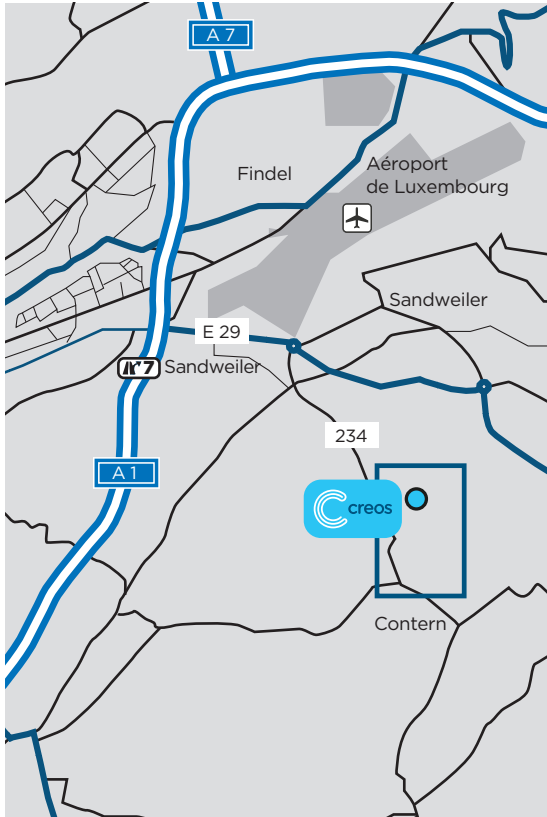

Creos Luxembourg S.A.

**Centre de Contern**

9, rue Edmond Reuter  
L-5326 Contern

T (+352) 2624-4000

F (+352) 2624-6104

**En voiture:**

sur A1 prendre sortie Nr. 7 Sandweiler  
au rond-point suivre direction Contern sur E29